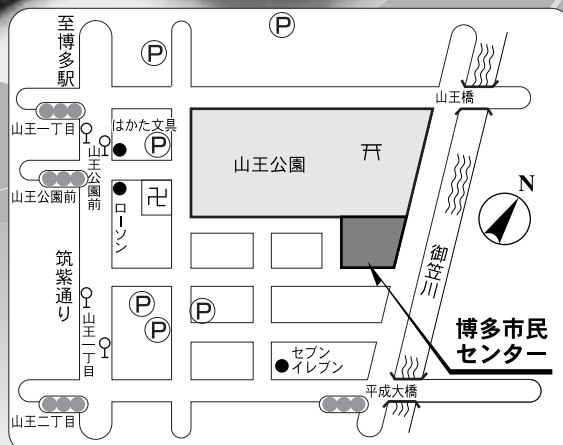

日時

2008.9.7日

1部 開場 PM12:20 開演 PM12:45

2部 開場 PM 3:00 開演 PM 3:20

場所

博多市民センター

福岡市博多区山王1丁目13-10

TEL092-472-5991(最寄りの駐車場をご利用下さい)

(博多市民センター駐車場は駐車スペースが少ないため、近くの
コイン駐車場①をご利用ください)

出演者

2008年度ドルチェピアノコンクール各部門の
金賞、銀賞受賞者

2008年度エレクトーンステージソロ部門と
ジュニアエレクトーンフェスティバルの
金賞、銀賞受賞者