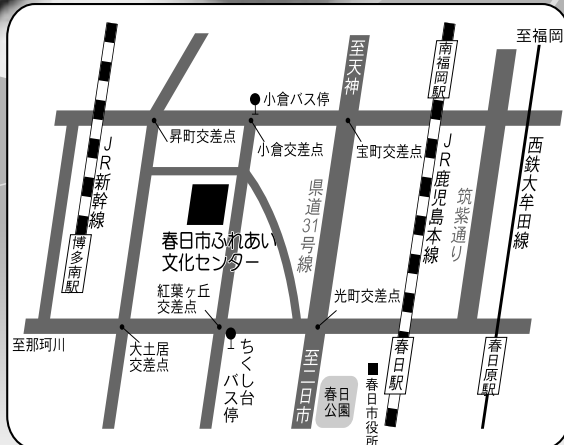

# Highlight Concert

入場料  
無料

私の演奏聴きに来て!

春日市ふれあい文化センター付近見取図

日時

2009.9.6日

1部 開場 AM 9:45 開演 AM 10:15

2部 開場 PM 2:00 開演 PM 2:30

場所

春日市ふれあい文化センター スプリングホール  
春日市大谷6丁目24番 TEL 092-584-3366

出演者

2009年度ドルチェピアノコンクール各部門の  
金賞、銀賞、銅賞受賞者

2009年度エレクトーンステージソロ部門と  
ジュニアエレクトーンフェスティバル  
の金賞、銀賞受賞者

◆利用交通機関

- 西鉄春日原駅下車の場合  
西鉄バス「西鉄春日原駅」～「ちくし台」1・2番
- JR春日駅下車の場合  
西鉄バス「JR春日駅」～「ちくし台」1・2番
- JR新幹線博多南駅下車の場合  
西鉄バス「JR博多南駅」～「ちくし台」2番